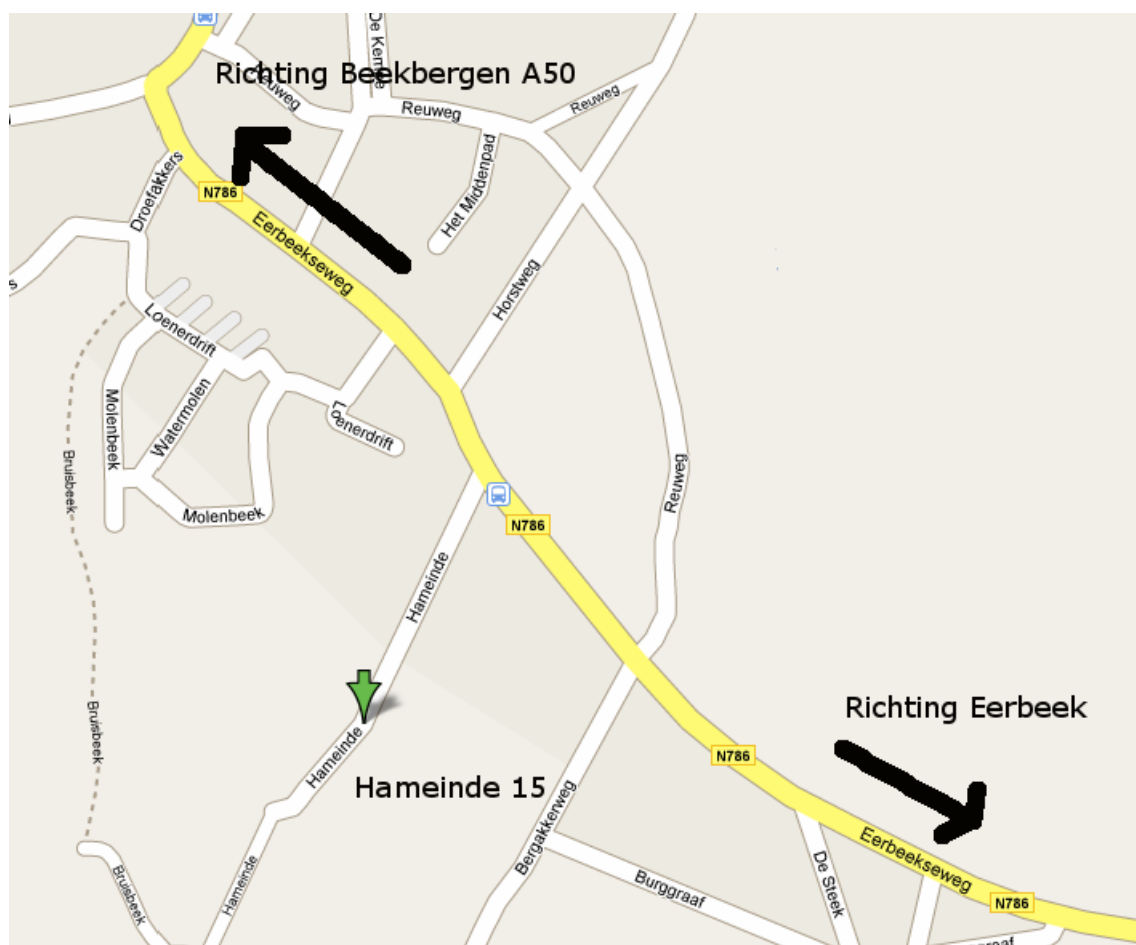

## Routebeschrijving naar HSP-OKE met de auto

### Vanaf de A50

- Neem op de A50 de afslag 23 Loenen
- Volg de borden richting Loenen.
- In Loenen zie kaartje

### Vanuit de richting Dieren

- Rijdt via Eerbeek naar Loenen
- In Loenen zie kaartje

HSP-OKE Hameinde 15, 7371 CS Loenen (Gld) Telefoon 055-5053350 Mobiel 06-50565247  
E-mail [info@hsp-oke.nl](mailto:info@hsp-oke.nl) Website [www.hsp-oke.nl](http://www.hsp-oke.nl) KvK 08146603 Rabobank 1372.56493